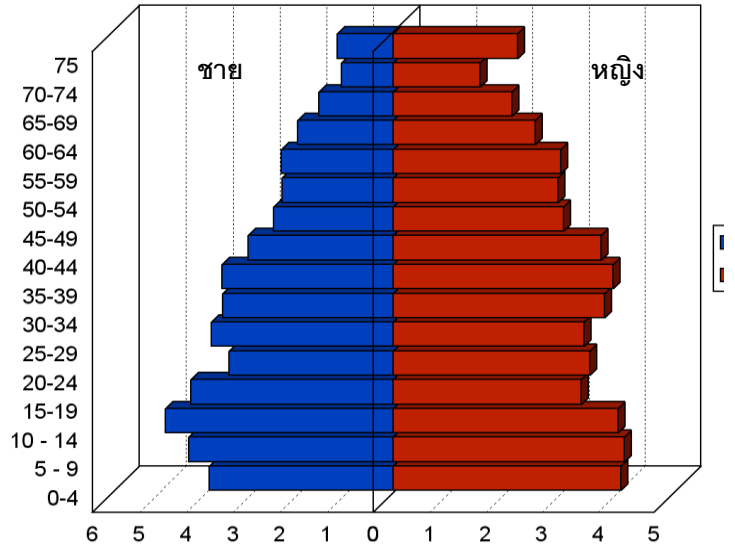

ปิรามิดประชากรกลางปี ปี ๒๕๔๐ ปี ๒๕๔๕ ปี ๒๕๕๐ และ ปี ๒๕๕๕ เพศหญิง ชาย  
 จำแนกตามกลุ่มอายุ จังหวัดอ่างทอง ณ ๑ กรกฎาคม ย้อนหลัง ๒๐ ปี

แผนภูมิที่ ๓ ปิรามิดประชากรกลางปี พ.ศ.๒๕๔๐

แผนภูมิที่ ๔ ปิรามิดประชากรกลางปี พ.ศ.๒๕๔๕

แผนภูมิที่ ๕ ปิรามิดประชากรกลางปี พ.ศ.๒๕๕๐

แผนภูมิที่ ๖ ปิรามิดประชากรกลางปี พ.ศ.๒๕๕๕

ที่มา : ปกครองจังหวัดอ่างทอง