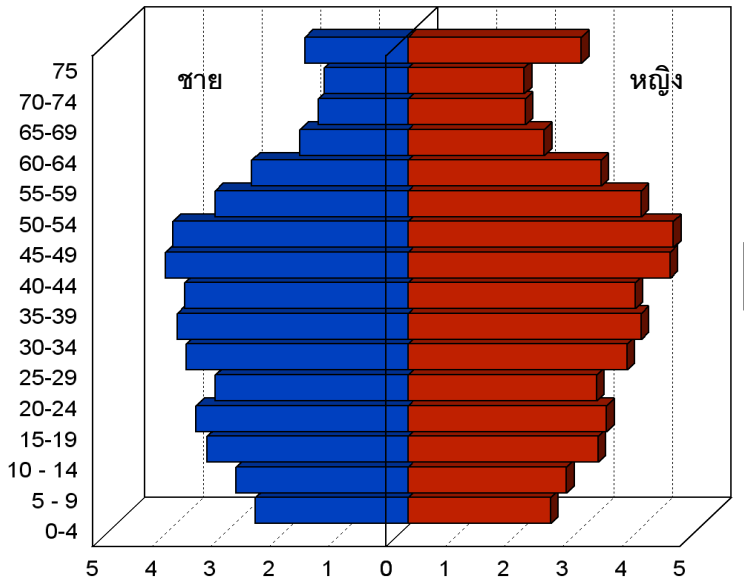

ปิรามิดประชากรกลางปี ปี ๒๕๔๐ ปี ๒๕๔๕ ปี ๒๕๕๐ และ ปี ๒๕๕๕ เพศหญิง ชาย  
 จำแนกตามกลุ่มอายุ จังหวัดอ่างทอง ณ ๑ กรกฎาคม ย้อนหลัง ๒๐ ปี

แผนภูมิที่ ๓ ปิรามิดประชากรกลางปี พ.ศ.๒๕๔๐

แผนภูมิที่ ๔ ปิรามิดประชากรกลางปี พ.ศ.๒๕๔๕

แผนภูมิที่ ๕ ปิรามิดประชากรกลางปี พ.ศ.๒๕๕๐

แผนภูมิที่ ๖ ปิรามิดประชากรกลางปี พ.ศ.๒๕๕๕

ที่มา : ปกครองจังหวัดอ่างทอง