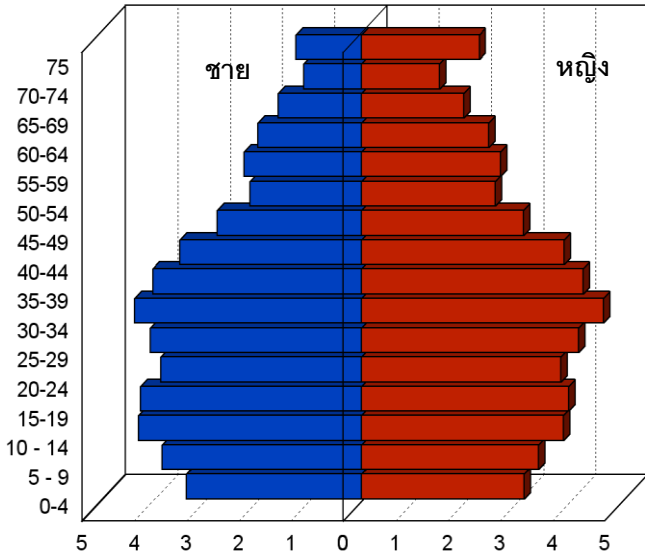

ปิรามิดประชากรกลางปี ปี ๒๕๔๐ ปี ๒๕๔๕ ปี ๒๕๕๐ และ ปี ๒๕๕๕ เพศหญิง ชาย  
 จำแนกตามกลุ่มอายุ จังหวัดอ่างทอง ณ ๑ กรกฎาคม ย้อนหลัง ๒๐ ปี

แผนภูมิที่ ๓ ปิรามิดประชากรกลางปี พ.ศ.๒๕๔๐

แผนภูมิที่ ๔ ปิรามิดประชากรกลางปี พ.ศ.๒๕๔๕

แผนภูมิที่ ๕ ปิรามิดประชากรกลางปี พ.ศ.๒๕๕๐

แผนภูมิที่ ๖ ปิรามิดประชากรกลางปี พ.ศ.๒๕๕๕

ที่มา : ปกครองจังหวัดอ่างทอง