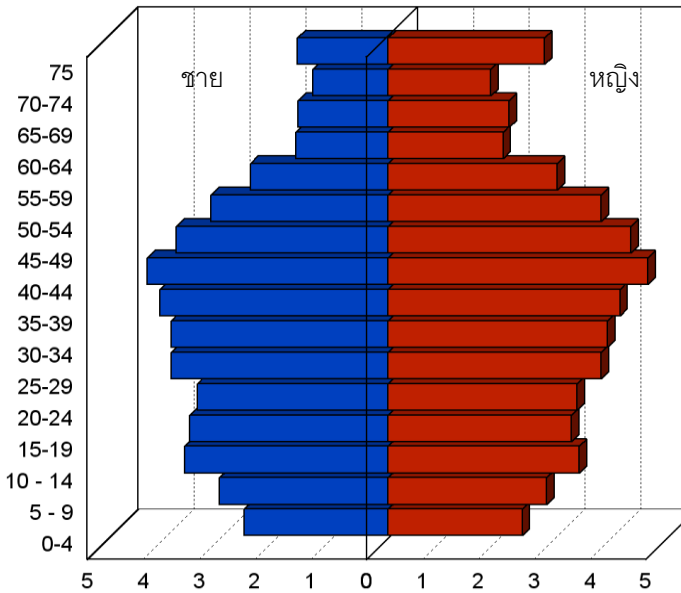

ปิรามิดประชากรกลางปี ปี ๒๕๔๐ ปี ๒๕๔๕ ปี ๒๕๕๐ และ ปี ๒๕๕๕ เพศหญิง ชาย  
 จำแนกตามกลุ่มอายุ จังหวัดอ่างทอง ณ ๑ กรกฎาคม ย้อนหลัง ๒๐ ปี

แผนภูมิที่ ๓ ปิรามิดประชากรกลางปี พ.ศ.๒๕๔๐

แผนภูมิที่ ๔ ปิรามิดประชากรกลางปี พ.ศ.๒๕๔๕

แผนภูมิที่ ๕ ปิรามิดประชากรกลางปี พ.ศ.๒๕๕๐

แผนภูมิที่ ๖ ปิรามิดประชากรกลางปี พ.ศ.๒๕๕๕

ที่มา : ปกครองจังหวัดอ่างทอง